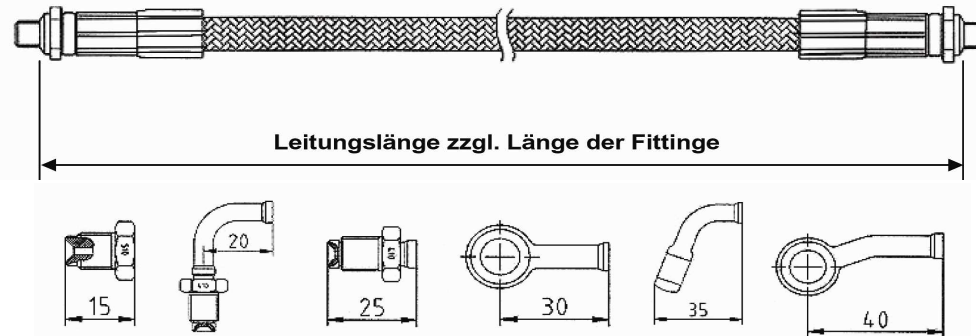

# Variobleitungen

## Kunststoffummantelung / Synthetic coat / Gaine thermorétractable

8

Leitungslänge in mm zzgl. Länge der Fittinge	00	96	15	14	17	97	06	16	07
length of brake line in mm and additional the length of the fittings	blank	transp.	schwarz	blau	rot	carbon	weiß	grün	orange
divers longueur de durites et embout	sans	transp.	noir	bleu	rouge	carbon	blanc	vert	orange
0080 - 0300 mm	25,95	29,45	29,45	30,95	30,95	29,45	30,95	30,95	30,95
0310 - 0500 mm	30,95	34,45	34,45	35,95	35,95	34,45	35,95	35,95	35,95
0510 - 0700 mm	35,95	39,95	39,95	40,95	40,95	39,95	40,95	40,95	40,95
0710 - 1000 mm	40,95	44,45	44,45	45,95	45,95	44,45	45,95	45,95	45,95
1010 - 1300 mm	45,95	51,45	51,45	56,45	56,45	51,45	56,45	56,45	56,45
1310 - 1600 mm	51,45	56,45	56,45	61,45	61,45	56,45	61,45	61,45	61,45
1610 - 1900 mm	56,45	61,45	61,45	66,45	66,45	61,45	66,45	66,45	66,45
1910 - 2200 mm	61,45	66,45	66,45	71,95	71,95	66,45	71,95	71,95	71,95

Artikelnummern setzen sich wie folgt zusammen:

Leitung	Fitting
122-1LLLL-XX	126-00FFF-XX
LLLL = Länge in mm 4-stellig XX = Farbcode der Ummantelung 2-stellig s.o.	FFF = Typ des Fitting 3-stellig XX = Farbcode des Fitting s.u.