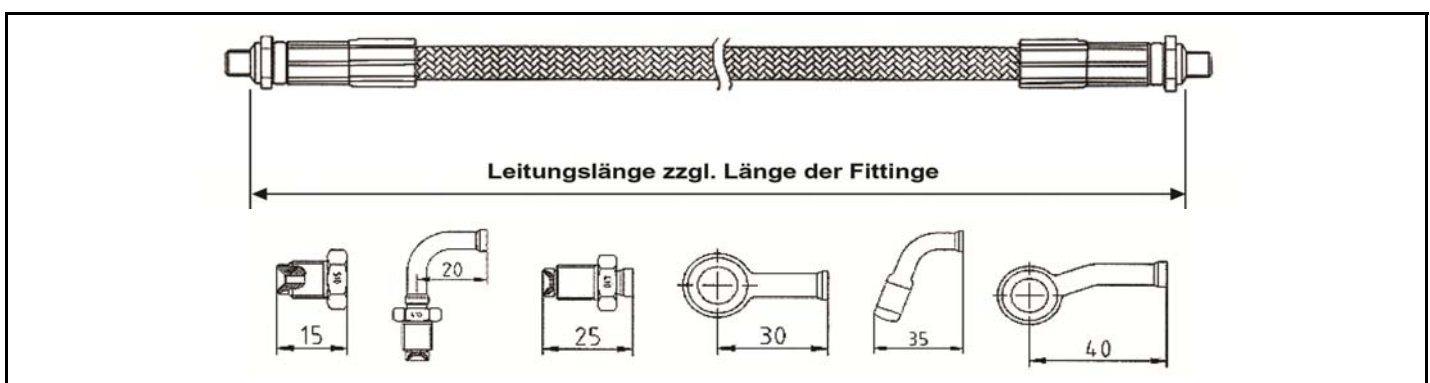

Wählbare Ausführungen der Kunststoffummantelung selectable version of brake line coat éligible variante pour gaine thermorétractable	Wählbare Ausführungen der Fittinge selectable version of fittings éligible variante pour banjo
ohne Ummantelung / without brake line coat / sans gaine transparent / clear / transparent schwarz / black / noir blau / blue / bleu rot / red / rouge carbon / carbon / carbone weiß / white / blanc grün / green / vert orange / orange / orange	silber / silver / argent gold / gold / or chrom / chromed / chromé (* blau / blue / bleu schwarz / black / noir rot / red / rouge titan / titan / titane Edelstahl / inox / inox †

Leitungslänge in mm zzgl. Länge der Fittinge
 length of brake line in mm and additional the length of the fittings
 divers longueur de durites et embout

0080 - 0300 mm	25,95
0310 - 0500 mm	30,95
0510 - 0700 mm	35,95
0710 - 1000 mm	40,95
1010 - 1300 mm	45,95
1310 - 1600 mm	51,45
1610 - 1900 mm	56,45
1910 - 2200 mm	61,45
2210 - 2500 mm	66,45